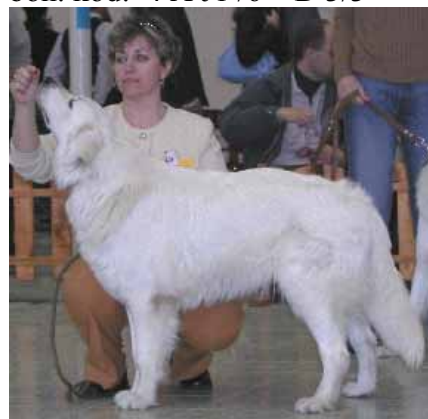

FLORA BIELY LEV
SPKP 8882 28.03.2003

o: Iro Hodkovičský les
m: Xisa Janin ranč
ch: Hrubý Zdeněk
maj: Front Peter, Nemocničná 577
093 01 Vranov nad Topľou
bon. kód: 4 A J1 /6 D 3/3